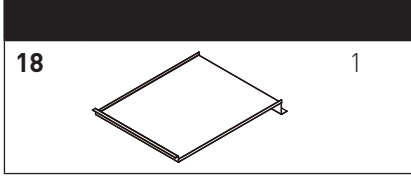

RO MONTAREA GRĂȚARULUI PE GAZ

SE MONTERA GASGRILLEN

PL ZAMONTOWAĆ GRILL GAZOWY

20		1
21		2
22		4
23		4
24		1
D	 ST4x14	4
H		

7		1
13		3
14		1
A		6

12		1
12A		1
C	 ST4x10	7

12B		1
F	 M5x10	3
C	 ST4x10	2

33		1
33A		1
C		5