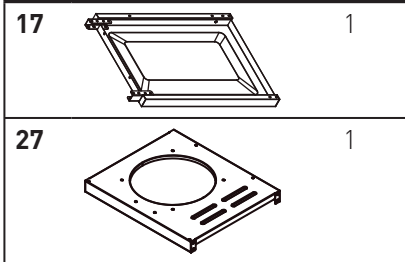

RO MONTAREA GRĂȚARULUI PE GAZ

SE MONTERA GASGRILLEN

PL ZAMONTOWAĆ GRILL GAZOWY

20		1
21		2
22		4
23		4
24		1
D	 ST4x14	4
H		

7		1
13		3
14		1
A		6

12		1
12A		1
C	 ST4x10	7

12B		1
F	 M5x10	3
C	 ST4x10	2

33		1
33A		1
C		5