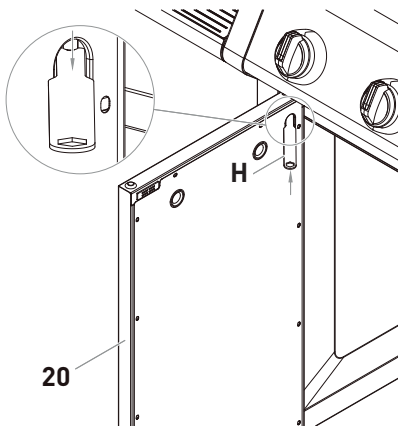

RO MONTAREA GRĂȚARULUI PE GAZ

SE MONTERA GASGRILLEN

PL ZAMONTOWAĆ GRILL GAZOWY

20		1
21		2
22		4
23		4
24		1
D	 ST4x14	4
H		

7		1
13		3
14		1
A		6

12		1
12A		1
C	 ST4x10	7

12B		1
F	 M5x10	3
C	 ST4x10	2

33		1
33A		1
C		5