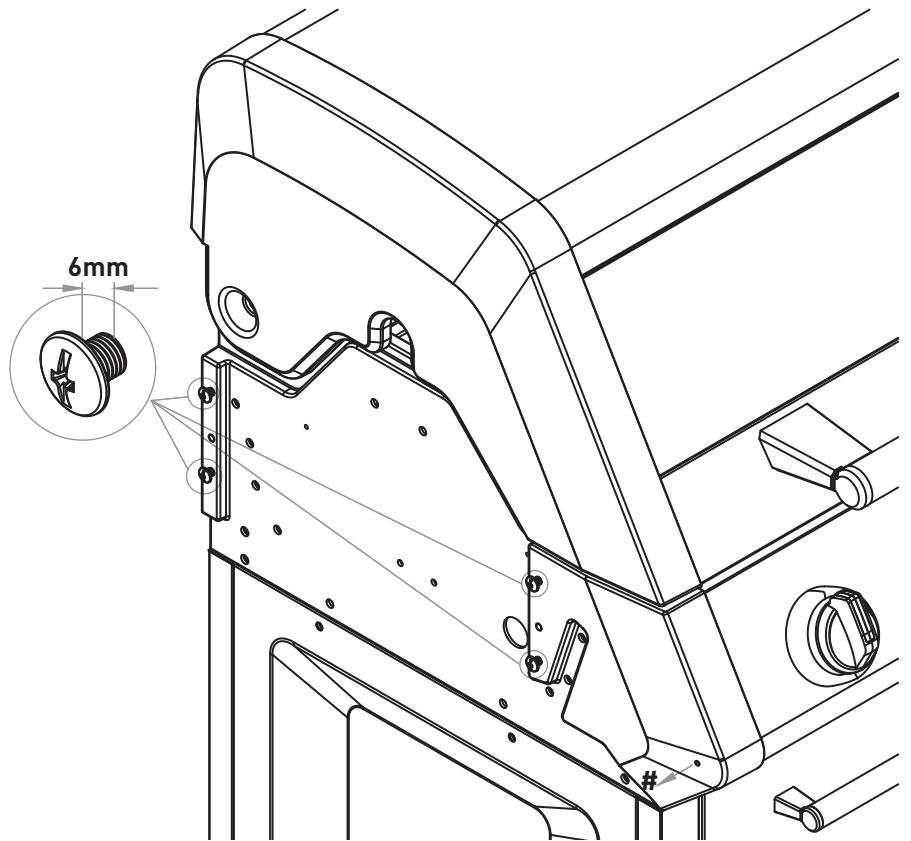

RO MONTAREA GRĂȚARULUI PE GAZ

SE MONTERA GASGRILLEN

PL ZAMONTOWAĆ GRILL GAZOWY

20		1
21		2
22		4
23		4
24		1
D	 ST4x14	4
H		

7		1
13		3
14		1
A		6

12		1
12A		1
C	 ST4x10	7

12B		1
F	 M5x10	3
C	 ST4x10	2

33		1
33A		1
C		5