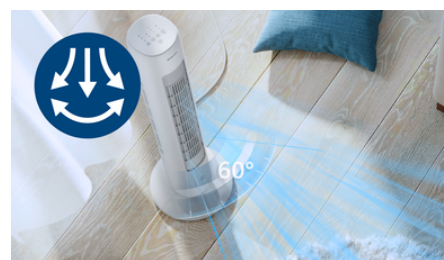

## Orzeźwiający tryb wiatru naturalnego

Tryb wiatru naturalnego upodabnia strumień powietrza w pomieszczeniu do naturalnej bryzy, co zwiększa orzeźwienie i pozwala poczuć się jak na łonie natury.

## Wąska konstrukcja

Minimalistyczna i przyciągająca wzrok konstrukcja doskonale komponuje się z każdym wystrojem. Smukłość i niewielkie rozmiary sprawiają, że idealnie nadaje się do użytku w sypialni, biurze, kuchni i innych miejscach, w których przestrzeń jest na wagę złota. Wentylator kolumnowy można umieścić w rogu lub przy ścianie, aby nie przeszkadzał w poruszaniu się.

## Rotacja

Oscylacja zapewnia cyrkulację powietrza w całym pomieszczeniu. Koniec z gorącymi miejscami lub duchotą — teraz odczujesz tylko komfort i orzeźwienie.