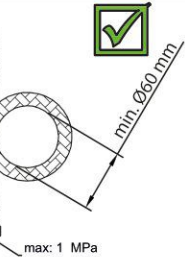

PL Dostępne w wybranych modelach. EN Available in selected models. RU Доступный по выбранным моделям.
* UA Доступно для вибраних моделей. SLO Na voljo za izbrane mode. HR Dostupno na odabranim modelima.

max: 1 MPa