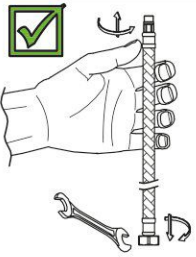

PL Dostępne w wybranych modelach. EN Available in selected models. RU Доступный по выбранным моделям.
* UA Доступно для вибраних моделей. SLO Na voljo za izbrane mode. HR Dostupno na odabranim modelima.

max: 1 MPa