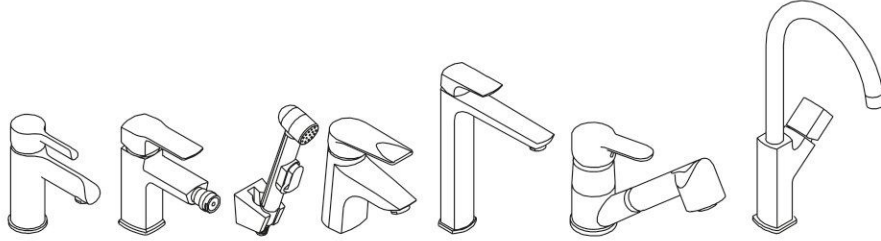

PRODUCENT/ MANUFACTURER/ ПРОИЗВОДИТЕЛЬ:
Armatura Kraków SA
ul. Zakopiańska 72, 30-418 Kraków, Poland
tel.: (+48 12) 25 44 206
e-mail: biuro@kfa.pl, export@kfa.pl

www.kfa.pl