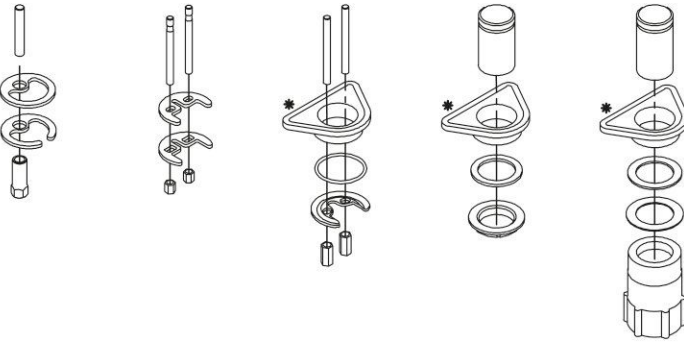

PRODUCENT/ MANUFACTURER/ ПРОИЗВОДИТЕЛЬ:
Armatura Kraków SA
ul. Zakopiańska 72, 30-418 Kraków, Poland
tel.: (+48 12) 25 44 206
e-mail: biuro@kfa.pl, export@kfa.pl

www.kfa.pl