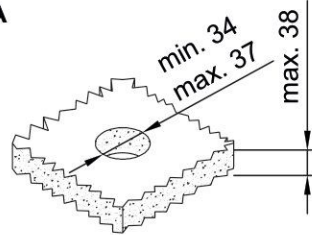

PRODUCENT/ MANUFACTURER/ ПРОИЗВОДИТЕЛЬ:
Armatura Kraków SA
ul. Zakopiańska 72, 30-418 Kraków, Poland
tel.: (+48 12) 25 44 206
e-mail: biuro@kfa.pl, export@kfa.pl

www.kfa.pl

A

PL Dostępne w wybranych modelach. EN Available in selected models. RU Доступны по выбранным моделям.
* UA Доступно для вибраних моделей. SLO Na voljo za izbrane mode. HR Dostupno na odabranim modelima.

max: 1 MPa

min. Ø60 mm