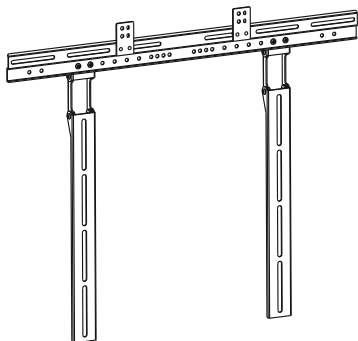

Instrukcja instalacji

UWAGA!
ADAPTERY G-03EX
PRZEZNACZONE SĄ WYŁĄCZNIE
DO UCHWYTU ART G-03

ZALECENIA PRZY ODPAKOWANIU

- Należy ostrożnie otworzyć karton, wyjąć zawartość i położyć na tekturowym arkuszu lub innej powierzchni zabezpieczającej przed uszkodzeniem
- Należy sprawdzić zawartość opakowania, porównując z listą części umieszczoną na drugiej stronie tej instrukcji. Przed przystąpieniem do montażu trzeba upewnić się, że nie brakuje żadnego elementu, oraz, że żadna z części nie jest uszkodzona. Nie wolno używać części uszkodzonych!
- Należy uważnie przeczytać instrukcję przed rozpoczęciem instalacji!