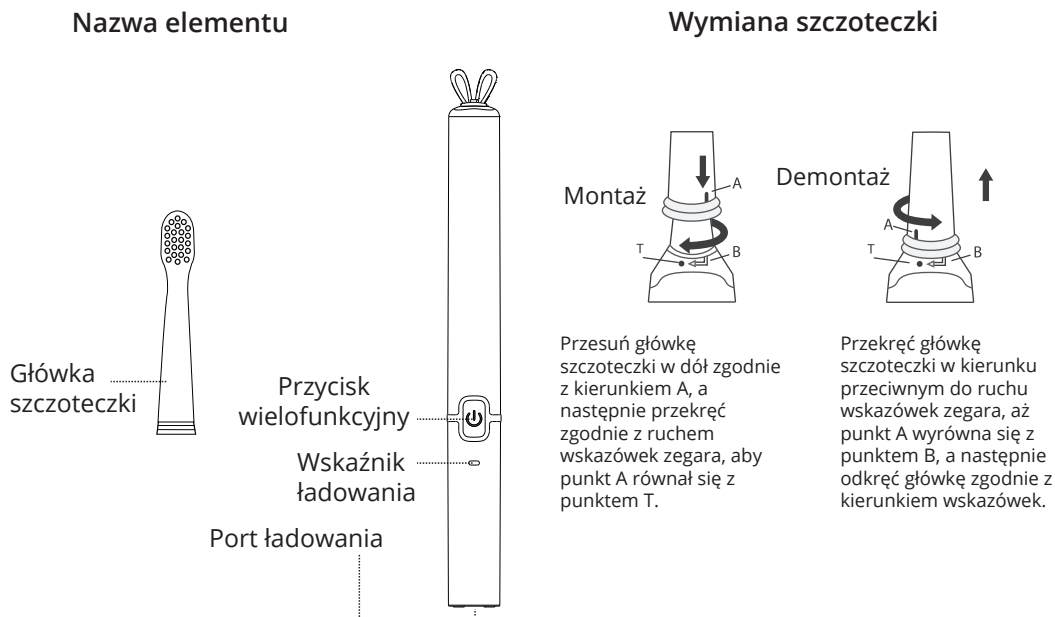

Dziękujemy za wybór sonicznej szczoteczki do zębów Fairywill 2001. Prosimy uważnie przeczytać instrukcję przed użyciem produktu i zachować ją w bezpiecznym miejscu na przyszłość.

1. Opis produktu

- Częstotliwość wibracji: 38 000 razy na minutę.
- Zawiera 3 tryby (low, high and massage).
- Posiada właściwości antypoślizgowe oraz ergonomiczny kształt.
- Wodoodporność na poziomie IPX7.
- Akumulator NI-MH zapewnia wysoki poziom bezpieczeństwa, a jego pełne naładowanie umożliwia działanie produktu do 21 dni. Szczoteczka posiada wskaźnik niskiego poziomu akumulatora. W zestawie znajduje się przewód USB przeznaczony do ładowania produktu.
- Inteligentny timer będzie przypominał co 30 sekund o konieczności zmiany czyszczenia strefy jamy ustnej.
- Szczoteczka wyłączy się automatycznie po 2 minutach, aby zachować dokładny czas szczotkowania.

2. Budowa produktu