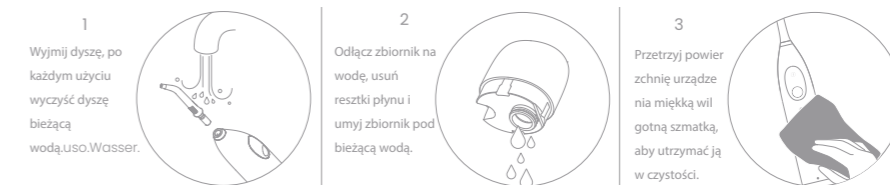

Czyszczenie i konserwacja urządzenia