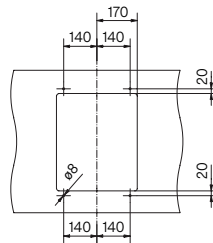

2

110-16

110-34

110-50

160