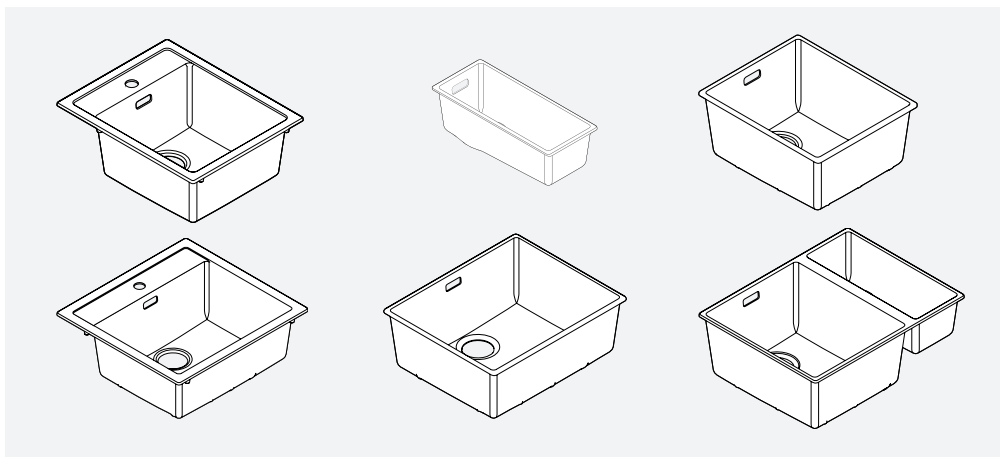

Sirius SID BOWLS

SID 610-36
SID 610-49

SID 110-16
SID 110-34

SID 110-50
SID 160

EN	Installation and user manual	Sinks, Tectonite
DE	Installations- und Gebrauchsanweisung	Spüle, Tectonite
FR	Manuel d'installation et mode d'emploi	Eviers, Tectonite
NL	Installatie- en gebruikershandleiding	Spoeltafels, Tectonit
IT	Manuale per l'installazione e l'uso	Lavelli, Tectonite
ES	Manual de instalación y servicio	Fregaderos, Tectonite
PT	Manual de instalação e de assistência	Lava-louças, Tectonite
EL	Εγκατάσταση και εγχειρίδιο συντήρησης	Νεροχύτες, Tectonite
DA	Installations- og servicevejledning	Vaske, Tectonit
NO	Installasjons- og servicemanual	Vasker, Tectonitt
SV	Installations- och servicehandbok	Tvättställ, Tectonite
CS	Montážní a servisní návod	Dřezy, Tectonite
PL	Instrukcja montażu i obsługi	Zlewozmywaki, Tectonit
SK	Návod na inštaláciu a obsluhu	Drezy, Tectonit
RO	Manual de instalare și service	Chiuvete, Tectonite
BG	Ръководство за монтаж и обслужване	Мивки, Tectonite
UK	Посібник зі встановлення та обслуговування	Мийки з Тектоніту
RU	Руководство по установке и обслуживанию	Мойки из Тектонаита
TR	Kurulum ve kullanım kılavuzu	Evyeler, Tectonit
ZH	安装和维修手册	水槽, 构造岩
AR	دليل التركيب والاستعمال	Tectonite, أحواض

FRANKE