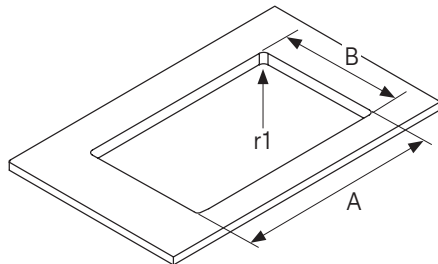

1

Undermount