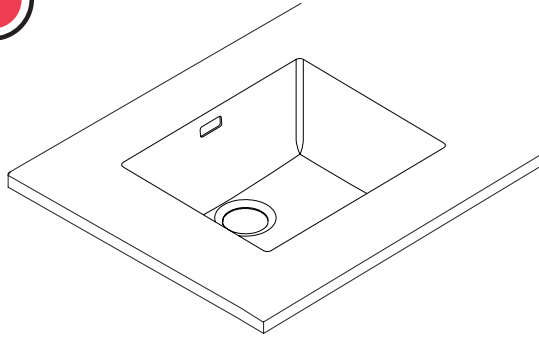

6

24h

franke.com