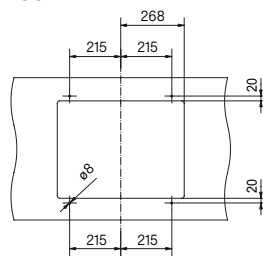

2

110-16

110-34

110-50

160