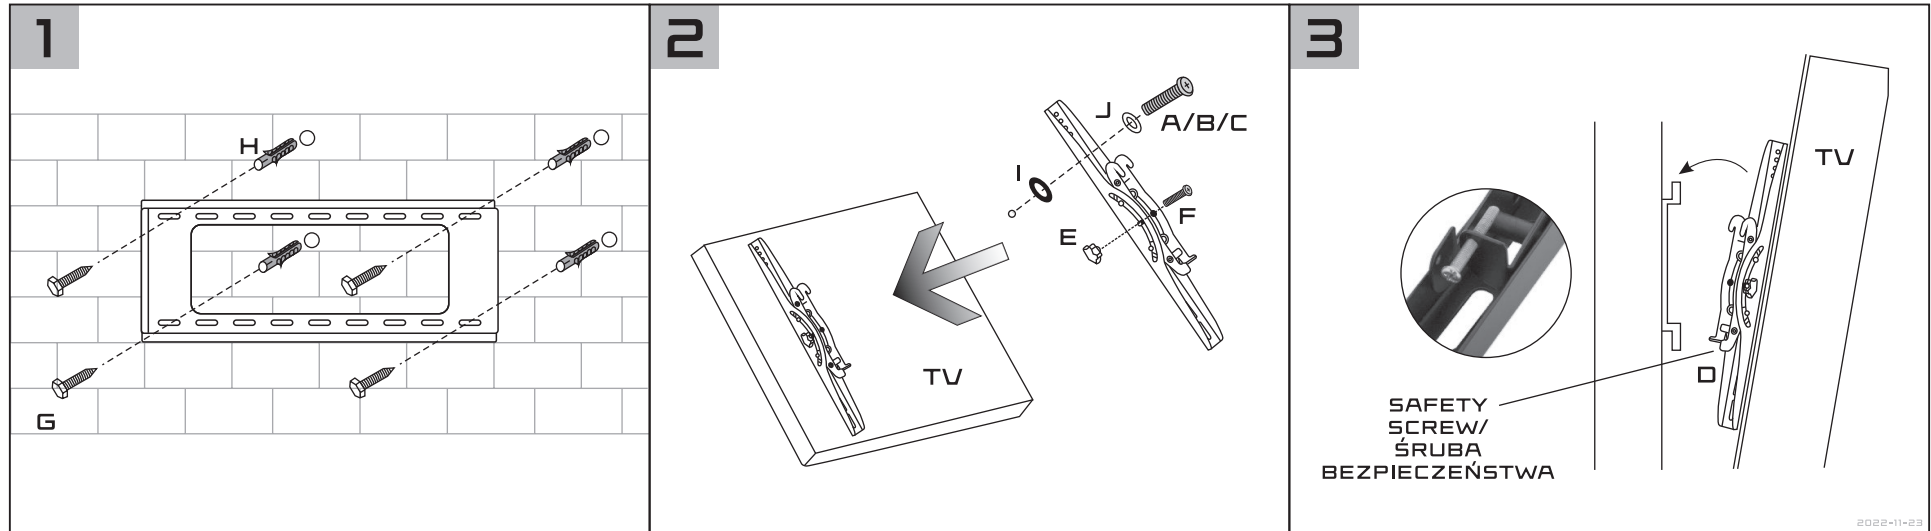

TILTING TV MONITOR WALL MOUNT

KRX0060

VESA COMPLIANCE: 200x200, 300x300, 400x400, 600x400

- > FITS MOST 40"-75" FLAT PANEL TV
- > VESA COMPLIANCE:
200x200 MM, 300x300 MM, 400x400 MM, 600x400 MM
- > LOAD CAPACITY: 55 KG
- > TILT ANGLE: $\pm 15^\circ$
- > MATERIAL: METAL WITH COATING FINISHED

- > PASUJE DO WIĘKSZOŚCI PŁASKICH TELEWIZORÓW 40"-75"
- > STANDARD VESA:
200x200 MM, 300x300 MM, 400x400 MM, 600x400 MM
- > MAKSYMALNE OBCIĄŻENIE: 55 KG
- > KĄT NACHYLENIA: $\pm 15^\circ$
- > MATERIAŁ: LAKIEROWANY METAL